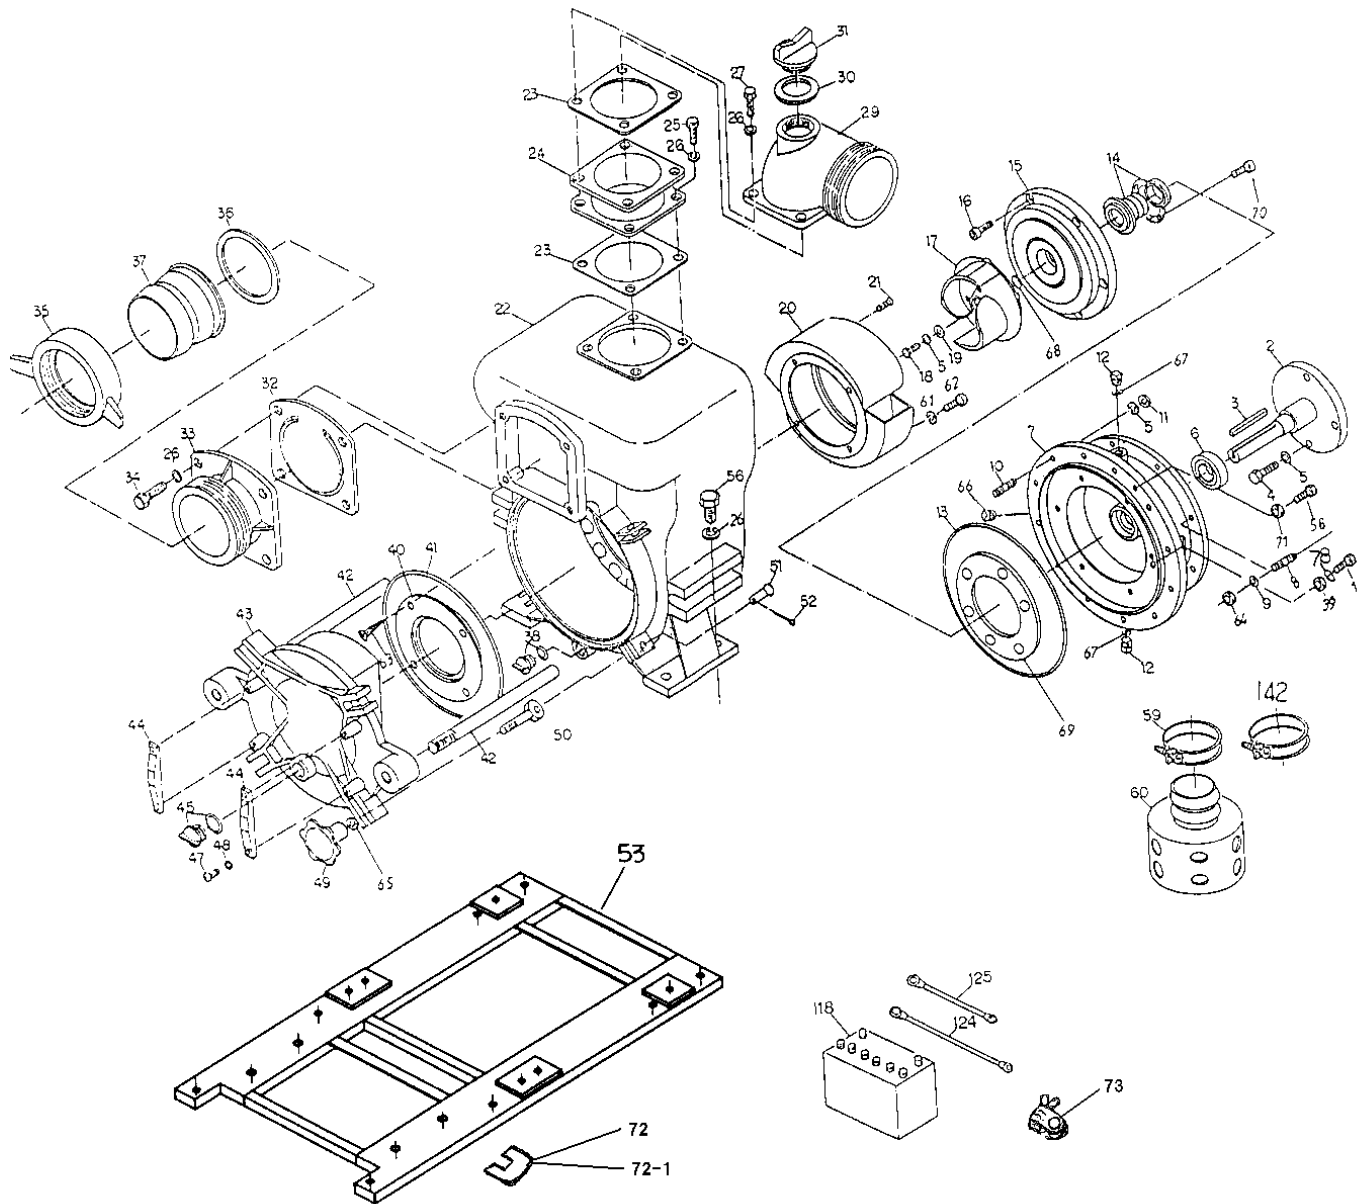

Aussie Pumps

AUSSIE SPARES DIAGRAM & PARTS LIST

AUSSIE QP TRANSFER PUMPS: QP601TD

FIVE YEAR WARRANTY ON ALL AUSSIE QP PUMPS
 ... subject to the use of genuine Aussie replacement parts.

Position	Part number	Description	Qty
1	Q010505-1060	BOLT	2
2	Q4625-221010	PUMP SHAFT	1
3	Q051107-0844	KEY	1
4	Q010505-1235	BOLT	6
5	Q045125-0120	SPRING WASHER	19
6	Q067002-6208	BALL BEARING	1
7	Q2634-000020-0001	CASING COVER	1
8	Q015115-1045	STUD BOLT	8
9	Q045125-0100	SPRING WASHER	8
10	Q015115-1250	STUD BOLT	12
11	Q020545-0120	NUT	12
12	Q063121-4042	PLUG	2
13	Q048360-3250	O-RING	1
14	Q080244-3561	MECHANICAL SEAL	1
15	Q2634-000760	OIL CASE COVER	1
16	Q013115-1025	CAP SCREW	6
17	Q2636-000030	IMPELLER	1
18	Q013119-1230	CAP SCREW	1
19	Q2634-201240-0011	IMPELLER WASHER	1
20	Q2634-000130	VOLUTE CASING	1
21	Q013119-0825	CAP SCREW	2
22	Q2634-000010-0001	CASING	1
23	Q1601-330360	DELIVERY PACKING	2
24	Q2634-005401-0001	SPACER	1
25	Q010505-1635	BOLT	4
26	Q045125-0160	SPRING WASHER	16
27	Q010505-1635	BOLT	4
29	Q1605-000090-0001	DELIVERY COVER	1
30	Q074132-0503	PACKING(FLOODING CAP)	1
31	Q063121-1202-0002	FLOODING CAP	1
32	Q1601-350350	CHECK VALVE	1
33	Q4601-000160-0001	SUCTION COVER	1
34	Q010505-1645	BOLT	4
35	Q074111-0150	HOSE COUPLING	2
36	Q074132-1501	HOSE COUPLING PACKING	2
37	Q074124-0150	HOSE JOINT	2
38	Q063121-1060	DRAIN CAP	1